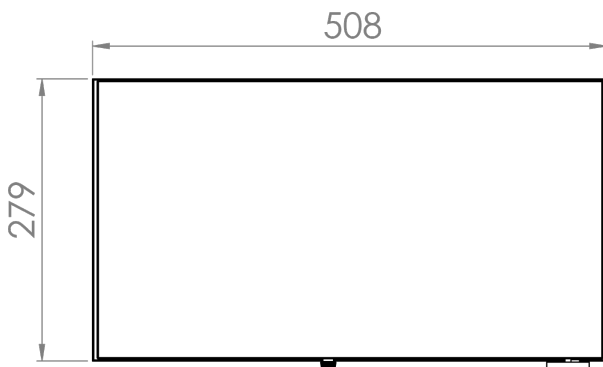

### INFORMACIÓN TÉCNICA

Compartimentos	2
Resistencias	3
Potencia (Kw)	3.45
Medidas parrillas (mm)	370x260
Dimensiones (AxFxH) (mm)	510 x 280 x 325
Peso (Kg)	18
PVP (€)	271