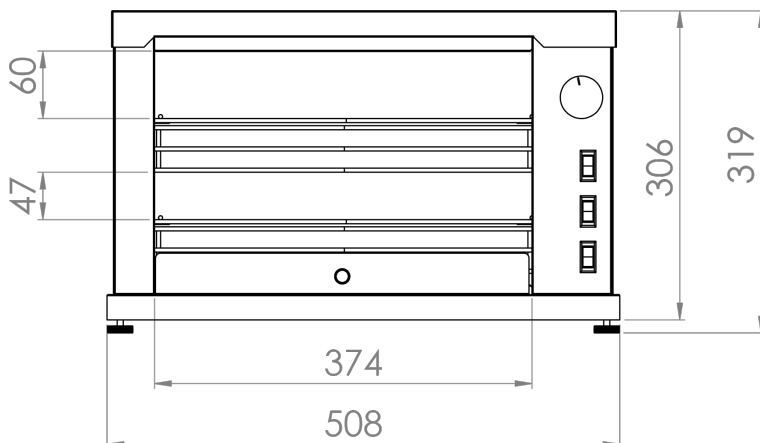

### INFORMACIÓN TÉCNICA

Compartimentos	2
Resistencias	3
Potencia (Kw)	3.45
Medidas parrillas (mm)	370x260
Dimensiones (AxFxH) (mm)	510 x 280 x 325
Peso (Kg)	18
PVP (€)	271